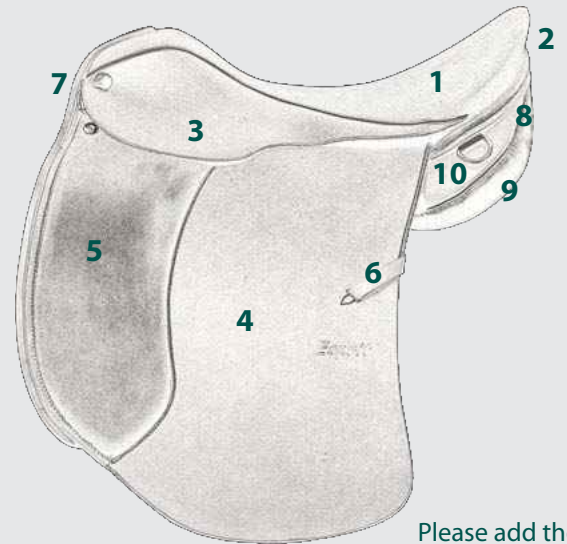

Special Options/Sonderoptionen

Color of Seat/Sitzfarbe 1 _____

Crescent/Halbmond (nur bei rundem Sitz) 2 _____

Small Flap/kleine Tasche 3 _____

Saddle Flap/Sattelblatt 4 _____

Knee Flap/Knielage 5 _____

Stirrup Leather Strap/Blattschlaufe 6 _____

Front Roll/Schnur 7 _____

Back Roll/Rahmen 8 _____

Bottom Panel/Kissenoberleder 9 _____

Top Panel/Kissenunterleder 10 _____

knee roll/Kniepauche _____

under flap/Unterblatt _____

gullet leather/Leder Sattelkanal _____

Please add the position of laser and crystals in the picture!

Bitte tragen Sie in das Bild die gewünschte Position der Laserung und der Strasssteine ein.

Xtra wide gullet/Extra weiter Sattelkanal

Seat Bone Cut-out/Sitzbeinhöcker Entlastung Performance DS Panel

Saddleflap Longer/Sattelblatt länger _____ cm

Saddleflap Shorter/Sattelblatt kürzer _____ cm

V-Point Billet/Seperate Vorgurtstrippe

Protection Compact Panel

Block #/Sonderpauche Nr. _____

Doubled Leather/Komplett Doubliert