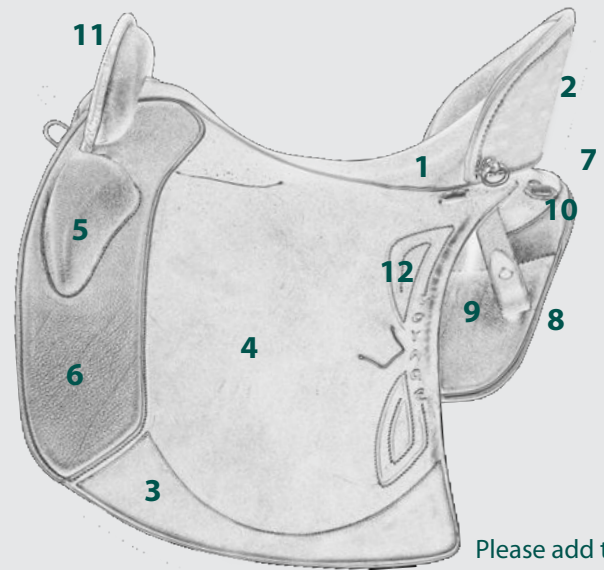

4

Knee Roll/Kniepausche

5

Knielage

6

Back Roll/Rahmen

7

Bottom Panel/Kissenoberleder

8

Top Panel/Kissenunterleder

9

Besatz hinten

10

front gallery/vordere Galerie (innen/außen)

11

Ziehnaht/Stiching

12

under flap/Unterblatt

gullet leather/Leder Sattelkanal

Please add the position of laser and crystals in the picture!

Bitte tragen Sie in das Bild die gewünschte Position der Laserung und der Strasssteine ein.

Short Billets/kurze Strippen

Seat Bone Cut-out/Sitzbeinhöcker Entlastung

Saddleflap Longer/Sattelblatt länger

cm

V-Point Billet/Seperate Vorgurtstrippe

Wool Panel/Wollkissen

Saddleflap Shorter/Sattelblatt kürzer